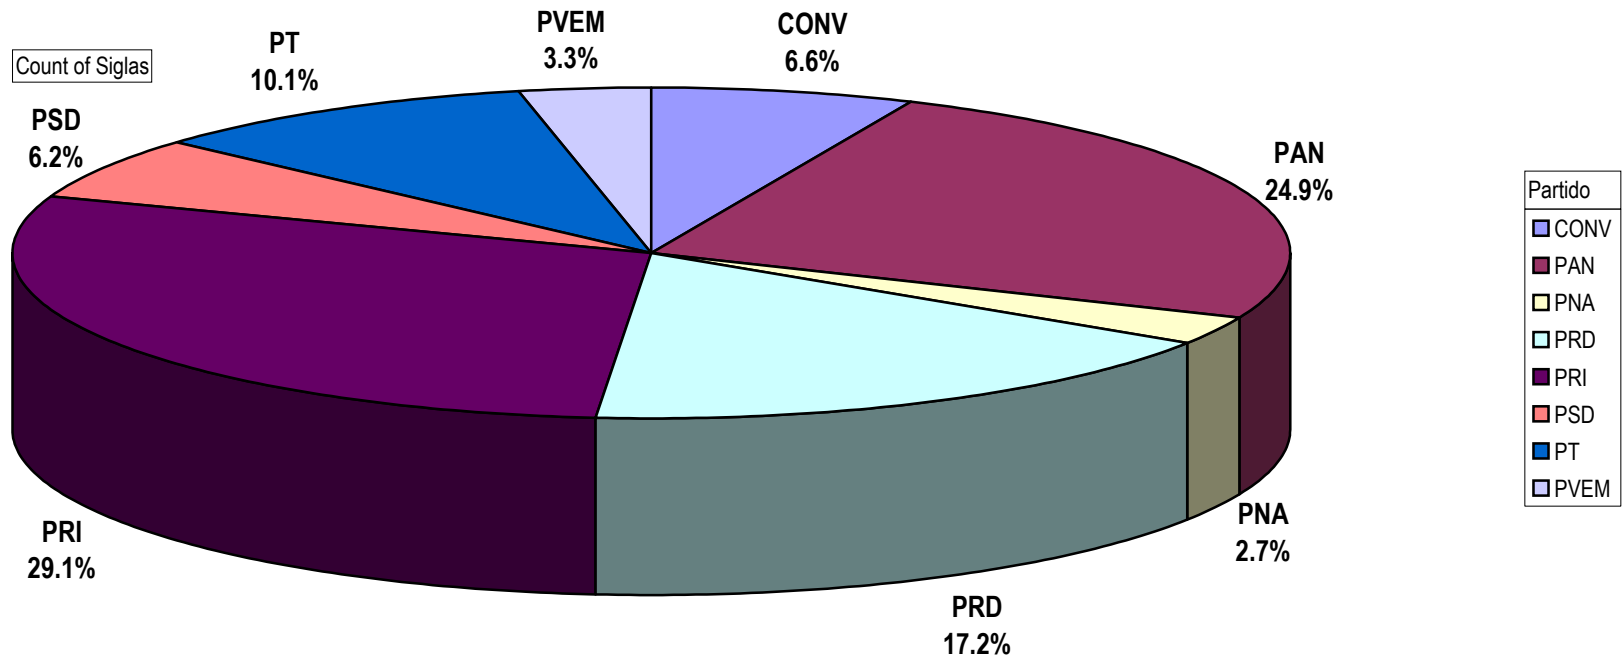

Grupo (Todas)

CONCENTRADO DE VALORACION DE NOTAS EN RADIO Del 18 al 24 de Mayo del 2009

Count of Siglas

Cualquier Partido Político o Coalición no reflejado en la presente gráfica indica de que no tuvo participación en el Periodo del Informe y el Grupo Respectivo, al igual que cualquier medio o programa no señalado indica que no tuvo notas en el periodo

Partido

PORCENTUAL DEL CONCENTRADO DE VALORACION DE NOTAS EN RADIO

Cualquier Partido Político o Coalición no reflejado en la presente gráfica indica de que no tuvo participación en el Periodo del Informe y el Grupo Respectivo, al igual que cualquier medio o programa no señalado indica que no tuvo notas en el periodo.