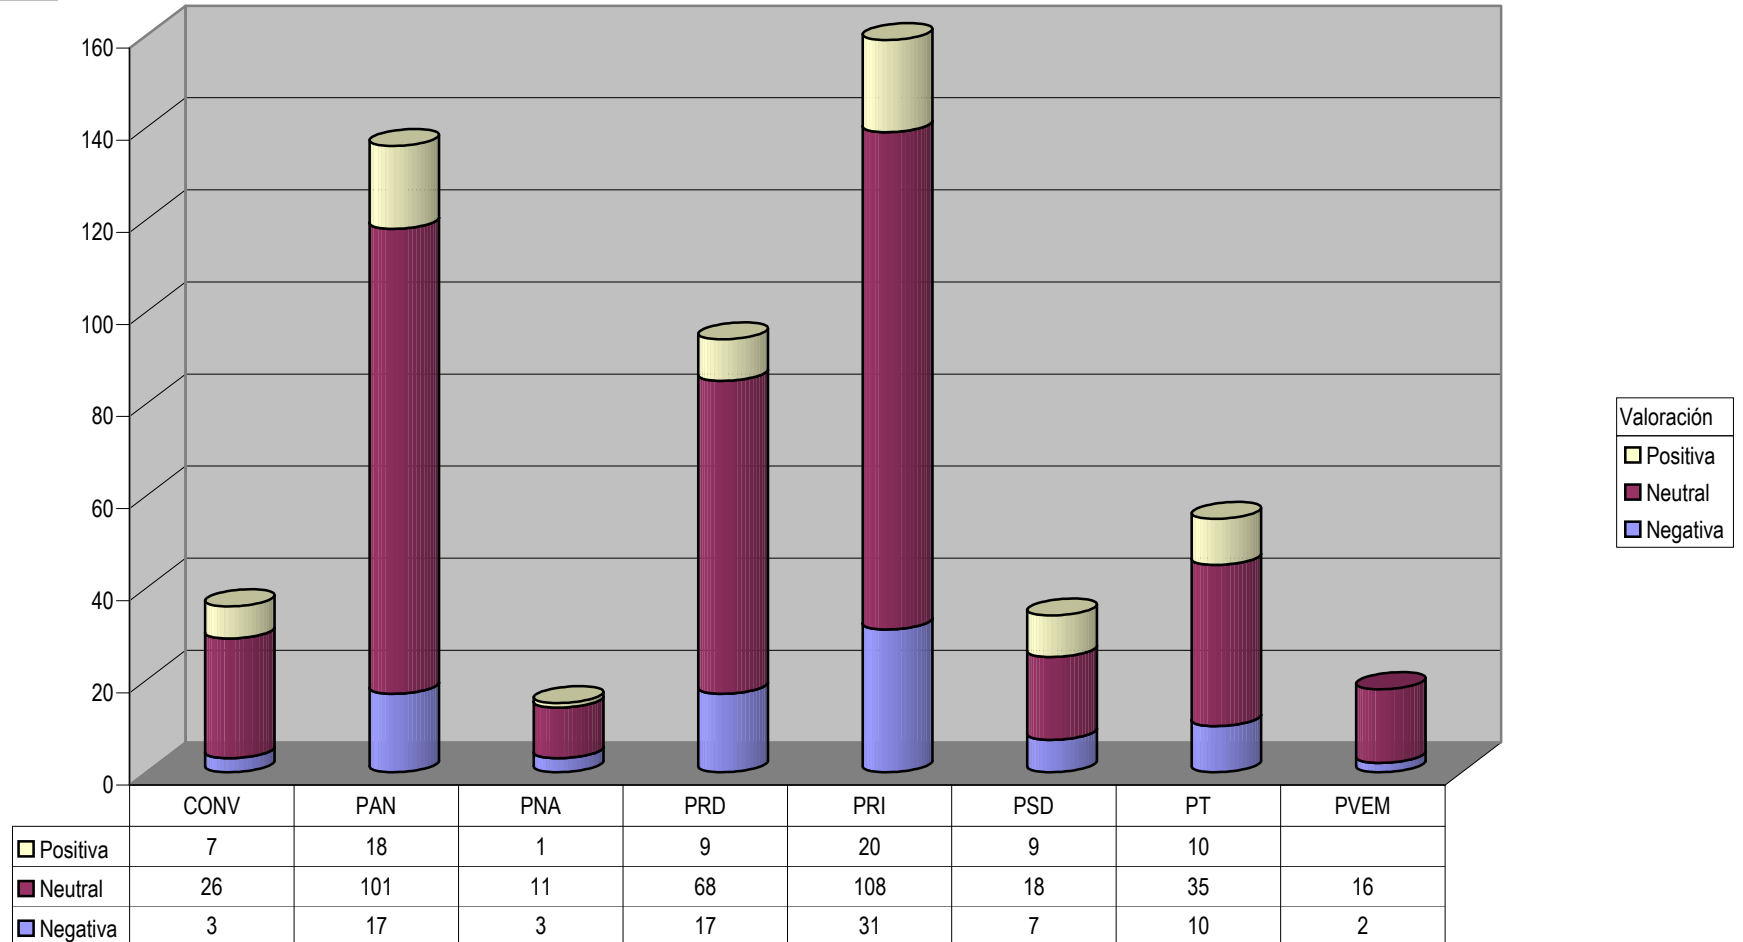

Grupo (Todas)

CONCENTRADO DE VALORACION DE NOTAS EN RADIO Del 18 al 24 de Mayo del 2009

Count of Siglas

Cualquier Partido Político o Coalición no reflejado en la presente gráfica indica de que no tuvo participación en el Periodo del Informe y el Grupo Respectivo, al igual que cualquier medio o programa no señalado indica que no tuvo notas en el periodo

Partido

PORCENTUAL DEL CONCENTRADO DE VALORACION DE NOTAS EN RADIO

Cualquier Partido Político o Coalición no reflejado en la presente gráfica indica de que no tuvo participación en el Periodo del Informe y el Grupo Respectivo, al igual que cualquier medio o programa no señalado indica que no tuvo notas en el periodo.